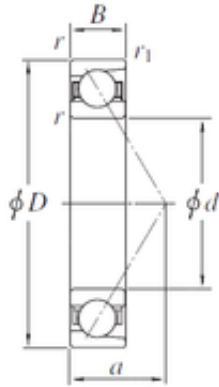

### 7048 KOYO Single-row, matched pair angular contact ball bearings

Bearing No. 7048

Size	240x360x56 mm
Bore Diameter	240 mm
Outer Diameter	360 mm
Width	56 mm
d	240 mm
D	360 mm
B	56 mm
C	56 mm
Angle ( ° )	30 °
a	114,6 mm
r min.	3 mm
r1 min.	1,1 mm
da min.	254 mm
Da max.	346 mm
ra max.	2.5 mm
Weight	19,7 Kg
Basic dynamic load rating (C)	273 kN
Basic static load rating (C0)	375 kN
(Grease) Lubrication Speed	1700 r/min