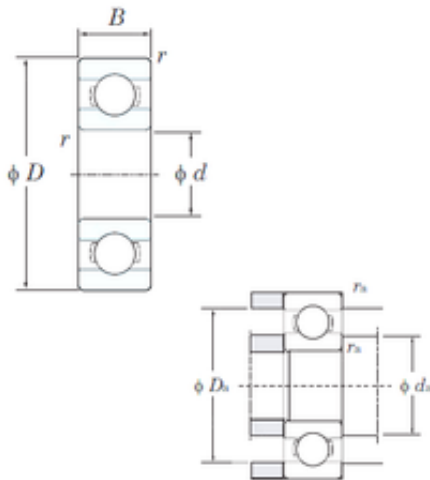

## 604 KOYO Single-row deep groove ball bearings

Bearing No. 604

Size	4x12x4 mm
Bore Diameter	4 mm
Outer Diameter	12 mm
Width	4 mm
d	4 mm
D	12 mm
B	4 mm
C	4 mm
r min.	0,2 mm
r1 min.	0,2 mm
da min.	5,6 mm
Da max.	10,4 mm
ra max.	0,2 mm
Weight	0,0021 Kg
Basic dynamic load rating (C)	0,97 kN
Basic static load rating (C0)	0,36 kN
(Grease) Lubrication Speed	53000 r/min
(Oil) Lubrication Speed	63000 r/min
Bearing No.	604
r(min)	0.2
Cr	1.20
C0r	0.35
Cu	0.009
f0	12.4
Grease lub.	53000
Oil lub.	63000

604 Bearing 2D drawings and 3D CAD models

## Machinery Parts Co., Ltd.

da(min)	5.6
Da(max)	10.4
ra(max)	0.2
(Refer.)Mass(g)	2.1